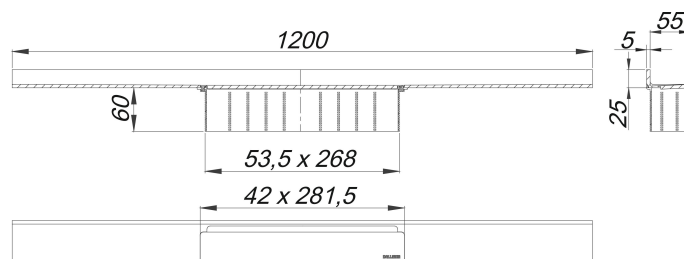

caniveau de douche CeraWall Select acier inox mat, 1200 mm

Référence de l'article: 535177

GTIN: 4001636535177

Groupe de rabais: 11

Description :

caniveau de douche CeraWall Select acier inox mat, 1200 mm

pour installation avec corps d'avaloir DallFlex, DallFlex Plan, DallFlex vertical et élément de douche DallFlex Wall, DallFlex Wall Plan. Rigole d'écoulement avec une pente précise sur plusieurs côtés, installée de façon visible au mur et conçue pour revêtements de sol de 10 à 24 mm et revêtements mural de 12 à 24 mm (colle incluse), longueur ajustable sur millimètre.

spécificités

- cache
- ruban de sécurité S 3 autocollant avec armature anti-coupures en inox et isolation acoustique
- accessoires de montage et positionnement
- coiffe de protection

matériau

acier inox 1.4301, massif 5 mm, mat satiné, classe de charge K 3 (300 kg)