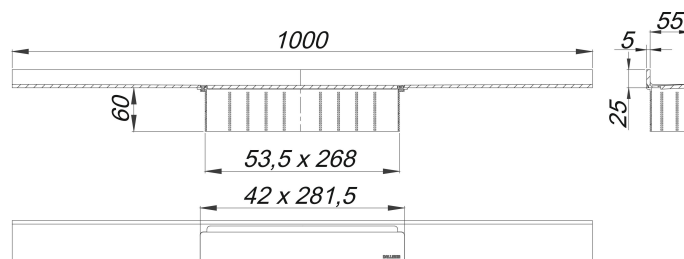

caniveau de douche CeraWall Select acier inox poli, 1000 mm

Référence de l'article: 535115

GTIN: 4001636535115

Groupe de rabais: 11

Description :

caniveau de douche CeraWall Select acier inox poli, 1000 mm

pour installation avec corps d'avaloir DallFlex, DallFlex Plan, DallFlex vertical et élément de douche DallFlex Wall, DallFlex Wall Plan. Rigole d'écoulement avec une pente précise sur plusieurs côtés, installée de façon visible au mur et conçue pour revêtements de sol de 10 à 24 mm et revêtements mural de 12 à 24 mm (colle incluse), longueur ajustable sur millimètre.

spécificités

- cache
- ruban de sécurité S 3 autocollant avec armature anti-coupures en inox et isolation acoustique
- accessoires de montage et positionnement
- coiffe de protection

matériau

acier inox 1.4301, massif 5 mm, poli, classe de charge K 3 (300 kg)