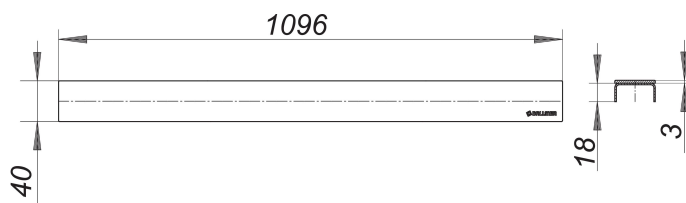

profil de finition CeraLine noir mat, 1100 mm

Référence de l'article: 527240

GTIN: 4001636527240

Groupe de rabais: 8

Description :

profil de finition CeraLine noir mat, 1100 mm

profil de finition pour les caniveaux de douche CeraLine, approprié pour des revêtements de sol de 5 à 19 mm (colle inclus), largeur de 40 mm

matériau

acier inox 1.4301, support massif de 3 mm, enduction PVD noir mat, classe de charge K 3 (300 kg)

Pièces détachées :

520081 caniveau de douche CeraLine F 1100 mm,