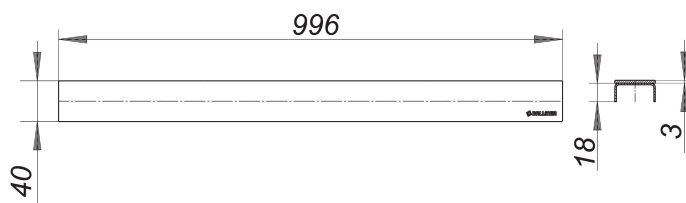

## profil de finition CeraLine noir mat, 1000 mm

Référence de l'article: 527196

GTIN: 4001636527196

Groupe de rabais: 8

### Description :

profil de finition CeraLine noir mat, 1000 mm

profil de finition pour les caniveaux de douche CeraLine, approprié pour des revêtements de sol de 5 à 19 mm (colle inclus), largeur de 40 mm

matériau

acier inox 1.4301, support massif de 3 mm, enduction PVD noir mat, classe de charge K 3 (300 kg)