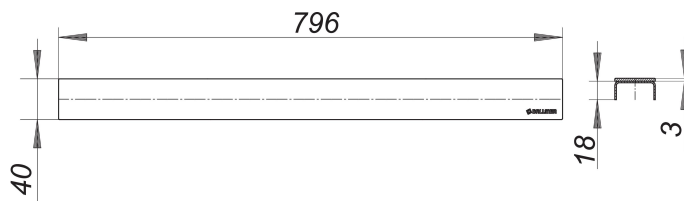

profil de finition CeraLine noir mat, 800 mm

Référence de l'article: 527172

GTIN: 4001636527172

Groupe de rabais: 8

Description :

profil de finition CeraLine noir mat, 800 mm

profil de finition pour les caniveaux de douche CeraLine, approprié pour des revêtements de sol de 5 à 19 mm (colle inclus), largeur de 40 mm

matériau

acier inox 1.4301, support massif de 3 mm, enduction PVD noir mat, classe de charge K 3 (300 kg)