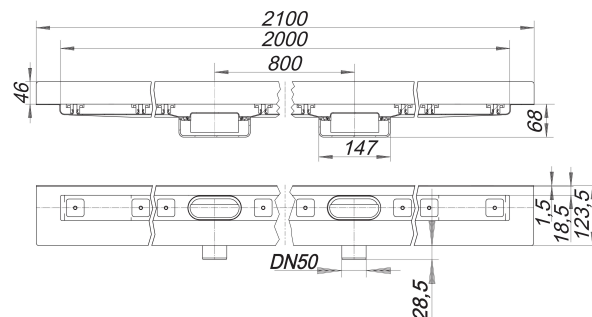

caniveau de douche CeraLine Nano W Duo 2000 mm, DN 50

Référence de l'article: 524867

GTIN: 4001636524867

Groupe de rabais: 8

Description :

caniveau de douche CeraLine Nano W Duo 2000 mm, DN 50
pour le montage mural
avec deux corps d'avaloir, raccord d'écoulement DN 50 horizontal

spécificités

- pieds isolants aux bruits d'impact pour le réglage en hauteur
- bride sablée pour le raccordement de la résine ou de la membrane d'étanchéité
- siphon anti-odeur et de nettoyage, hauteur du siphon 24 mm (déviant à la norme EN 1253)
- vis d'ajustement de réglage en hauteur
- coiffe de protection
- gabarit pour la pose de carrelage
- pièce de blocage du cadre
- raccord d'écoulement en polypropylène (obligatoire de commander également le manchon à coller en PVC, DN 50, réf. 691125)

matériau

caniveau acier inox 1.4301, corps d'avaloir et raccord d'écoulement en polypropylène à haute résistance aux chocs

Fabrication spéciale pour caniveaux CeraLine Nano W Duo sur demande :

- longueurs intermédiaires jusqu'à 2000 mm
- relevés du bride sur jusqu'à 3 côtés
- également disponible avec des distances du mur pour les pierres naturelles

Merci de nous consulter.

Débits d'écoulement selon la norme DIN EN 1253:

Nominal diameter	Norme de produit	Débit d'écoulement min. selon la norme	Niveau d'eau conforme à la norme
DN 50	DIN EN 1253	0,80 l/s	20,00 mm