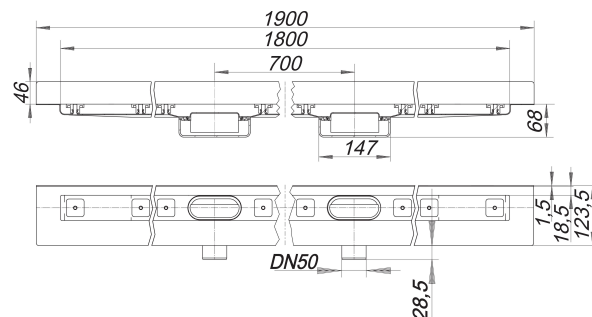

## caniveau de douche CeraLine Nano W Duo 1800 mm, DN 50

Référence de l'article: 524843

GTIN: 4001636524843

Groupe de rabais: 8

### Description :

caniveau de douche CeraLine Nano W Duo 1800 mm, DN 50  
pour le montage mural  
avec deux corps d'avaloir, raccord d'écoulement DN 50 horizontal

#### spécificités

- pieds isolants aux bruits d'impact pour le réglage en hauteur
- bride sablée pour le raccordement de la résine ou de la membrane d'étanchéité
- siphon anti-odeur et de nettoyage, hauteur du siphon 24 mm (déviant à la norme EN 1253)
- vis d'ajustement de réglage en hauteur
- coiffe de protection
- gabarit pour la pose de carrelage
- pièce de blocage du cadre
- raccord d'écoulement en polypropylène (obligatoire de commander également le manchon à coller en PVC, DN 50, réf. 691125)

#### matériau

caniveau acier inox 1.4301, corps d'avaloir et raccord d'écoulement en polypropylène à haute résistance aux chocs

Fabrication spéciale pour caniveaux CeraLine Nano W Duo sur demande :

- longueurs intermédiaires jusqu'à 2000 mm
- relevés du bride sur jusqu'à 3 côtés
- également disponible avec des distances du mur pour les pierres naturelles