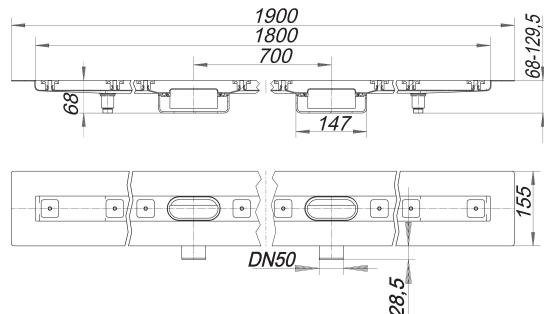

caniveau de douche CeraLine Nano F Duo 1800 mm, DN 50

Référence de l'article: 524768

GTIN: 4001636524768

Groupe de rabais: 8

Description :

caniveau de douche CeraLine Nano F Duo 1800 mm, DN 50
pour le montage central
avec deux corps d'avaloir, raccord d'écoulement DN 50 horizontal

spécificités

- pieds isolants aux bruits d'impact pour le réglage en hauteur
- bride sablée pour le raccordement de la résine ou de la membrane d'étanchéité
- siphon anti-odeur et de nettoyage, hauteur du siphon 24 mm (déviant à la norme EN 1253)
- vis d'ajustement pour réglage en hauteur
- coiffe de protection
- gabarit pour la pose de carrelage
- pièce de blocage du cadre
- raccord d'écoulement en polypropylène (obligatoire de commander également le manchon à coller en PVC, DN 50, réf. 691125)

matériau

caniveau acier inox 1.4301, corps d'avaloir et raccord d'écoulement en polypropylène à haute résistance aux chocs

Fabrication spéciale pour caniveaux CeraLine Nano F Duo sur demande :

Longueurs intermédiaires jusqu'à 2000 mm.

Merci de nous consulter.

Débits d'écoulement selon la norme DIN EN 1253:

Nominal diameter	Norme de produit	Débit d'écoulement min. selon la norme	Niveau d'eau conforme à la norme
DN 50	DIN EN 1253	0,80 l/s	20,00 mm