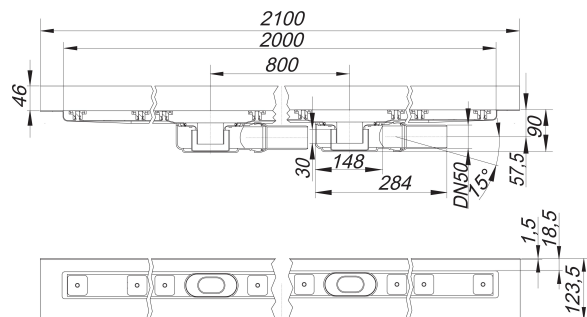

caniveau de douche CeraLine Plan W Duo 2000 mm, DN 50

Référence de l'article: 524652

GTIN: 4001636524652

Groupe de rabais: 8

Description :

caniveau de douche CeraLine Plan W Duo 2000 mm, DN 50

pour le montage mural

avec deux corps d'avaloir, raccord d'écoulement DN 50 latéral, à rotule réglable de 0 – 15 degrés

spécificités

- pieds isolants aux bruits d'impact pour le réglage en hauteur
- bride sablée pour le raccordement de la résine ou de la membrane d'étanchéité
- siphon anti-odeur et de nettoyage, hauteur du siphon 30 mm (déviant à la norme EN 1253)
- vis d'ajustement pour réglage en hauteur
- coiffe de protection
- gabarit pour la pose de carrelage
- pièce de blocage du cadre
- raccord d'écoulement en polypropylène (obligatoire de commander également le manchon à coller en PVC, DN 50, réf. 691125)

matériau

caniveau acier inox 1.4301, corps d'avaloir et raccord d'écoulement en polypropylène à haute résistance aux chocs

Fabrication spéciale pour caniveaux CeraLine Plan W Duo sur demande :

- longueurs intermédiaires jusqu'à 2000 mm
- relevés du bride sur jusqu'à 3 côtés
- également disponible avec des distances du mur pour les pierres naturelles

Merci de nous consulter.

Débits d'écoulement selon la norme DIN EN 1253:

Nominal diameter	Norme de produit	Débit d'écoulement min. selon la norme	Niveau d'eau conforme à la norme
DN 50	DIN EN 1253	0,80 l/s	20,00 mm