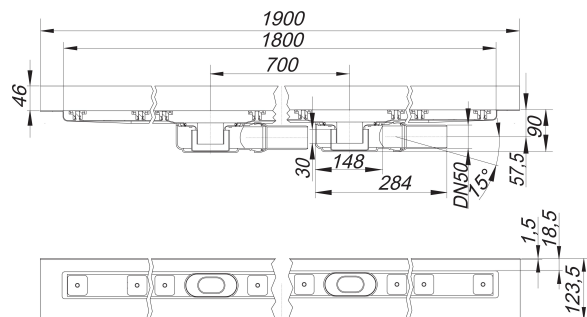

## caniveau de douche CeraLine Plan W Duo 1800 mm, DN 50

Référence de l'article: 524638

GTIN: 4001636524638

Groupe de rabais: 8

### Description :

caniveau de douche CeraLine Plan W Duo 1800 mm, DN 50

pour le montage mural

avec deux corps d'avaloir, raccord d'écoulement DN 50 latéral, à rotule réglable de 0 – 15 degrés

spécificités

- pieds isolants aux bruits d'impact pour le réglage en hauteur
- bride sablée pour le raccordement de la résine ou de la membrane d'étanchéité
- siphon anti-odeur et de nettoyage, hauteur du siphon 30 mm (déviant à la norme EN 1253)
- vis d'ajustement pour réglage en hauteur
- coiffe de protection
- gabarit pour la pose de carrelage
- pièce de blocage du cadre
- raccord d'écoulement en polypropylène (obligatoire de commander également le manchon à coller en PVC, DN 50, réf. 691125)

matériau

caniveau acier inox 1.4301, corps d'avaloir et raccord d'écoulement en polypropylène à haute résistance aux chocs

Fabrication spéciale pour caniveaux CeraLine Plan W Duo sur demande :

- longueurs intermédiaires jusqu'à 2000 mm
- relevés du bride sur jusqu'à 3 côtés
- également disponible avec des distances du mur pour les pierres naturelles