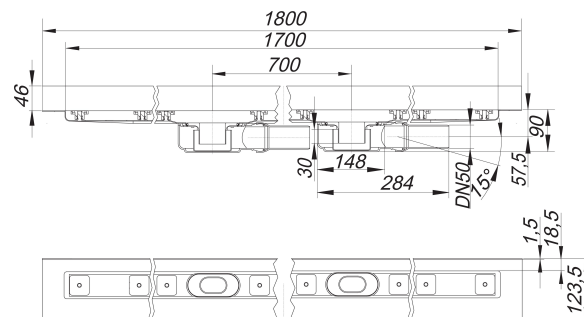

caniveau de douche CeraLine Plan W Duo 1700 mm, DN 50

Référence de l'article: 524621

GTIN: 4001636524621

Groupe de rabais: 8

Description :

caniveau de douche CeraLine Plan W Duo 1700 mm, DN 50

pour le montage mural

avec deux corps d'avaloir, raccord d'écoulement DN 50 latéral, à rotule réglable de 0 – 15 degrés

spécificités

- pieds isolants aux bruits d'impact pour le réglage en hauteur
- bride sablée pour le raccordement de la résine ou de la membrane d'étanchéité
- siphon anti-odeur et de nettoyage, hauteur du siphon 30 mm (déviant à la norme EN 1253)
- vis d'ajustement pour réglage en hauteur
- coiffe de protection
- gabarit pour la pose de carrelage
- pièce de blocage du cadre
- raccord d'écoulement en polypropylène (obligatoire de commander également le manchon à coller en PVC, DN 50, réf. 691125)

matériau

caniveau acier inox 1.4301, corps d'avaloir et raccord d'écoulement en polypropylène à haute résistance aux chocs

Fabrication spéciale pour caniveaux CeraLine Plan W Duo sur demande :

- longueurs intermédiaires jusqu'à 2000 mm
- relevés du bride sur jusqu'à 3 côtés
- également disponible avec des distances du mur pour les pierres naturelles

Merci de nous consulter.

Débits d'écoulement selon la norme DIN EN 1253:

Nominal diameter	Norme de produit	Débit d'écoulement min. selon la norme	Niveau d'eau conforme à la norme
DN 50	DIN EN 1253	0,80 l/s	20,00 mm