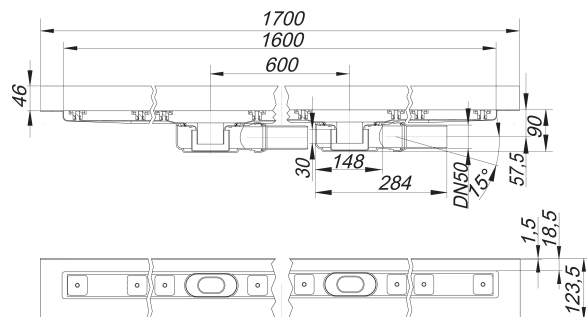

caniveau de douche CeraLine Plan W Duo 1600 mm, DN 50

Référence de l'article: 524614

GTIN: 4001636524614

Groupe de rabais: 8

Description :

caniveau de douche CeraLine Plan W Duo 1600 mm, DN 50

pour le montage mural

avec deux corps d'avaloir, raccord d'écoulement DN 50 latéral, à rotule réglable de 0 – 15 degrés

spécificités

- pieds isolants aux bruits d'impact pour le réglage en hauteur
- bride sablée pour le raccordement de la résine ou de la membrane d'étanchéité
- siphon anti-odeur et de nettoyage, hauteur du siphon 30 mm (déviant à la norme EN 1253)
- vis d'ajustement pour réglage en hauteur
- coiffe de protection
- gabarit pour la pose de carrelage
- pièce de blocage du cadre
- raccord d'écoulement en polypropylène (obligatoire de commander également le manchon à coller en PVC, DN 50, réf. 691125)

matériau

caniveau acier inox 1.4301, corps d'avaloir et raccord d'écoulement en polypropylène à haute résistance aux chocs

Fabrication spéciale pour caniveaux CeraLine Plan W Duo sur demande :

- longueurs intermédiaires jusqu'à 2000 mm
- relevés du bride sur jusqu'à 3 côtés
- également disponible avec des distances du mur pour les pierres naturelles

Merci de nous consulter.

Débits d'écoulement selon la norme DIN EN 1253:

Nominal diameter	Norme de produit	Débit d'écoulement min. selon la norme	Niveau d'eau conforme à la norme
DN 50	DIN EN 1253	0,80 l/s	20,00 mm