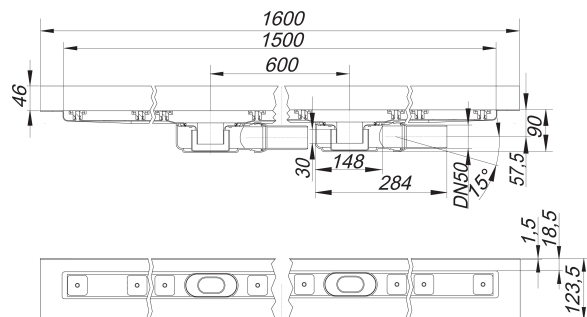

## caniveau de douche CeraLine Plan W Duo 1500 mm, DN 50

Référence de l'article: 524607

GTIN: 4001636524607

Groupe de rabais: 8

### Description :

caniveau de douche CeraLine Plan W Duo 1500 mm, DN 50

pour le montage mural

avec deux corps d'avaloir, raccord d'écoulement DN 50 latéral, à rotule réglable de 0 – 15 degrés

spécificités

- pieds isolants aux bruits d'impact pour le réglage en hauteur
- bride sablée pour le raccordement de la résine ou de la membrane d'étanchéité
- siphon anti-odeur et de nettoyage, hauteur du siphon 30 mm (déviant à la norme EN 1253)
- vis d'ajustement pour réglage en hauteur
- coiffe de protection
- gabarit pour la pose de carrelage
- pièce de blocage du cadre
- raccord d'écoulement en polypropylène (obligatoire de commander également le manchon à coller en PVC, DN 50, réf. 691125)

matériau

caniveau acier inox 1.4301, corps d'avaloir et raccord d'écoulement en polypropylène à haute résistance aux chocs

Fabrication spéciale pour caniveaux CeraLine Plan W Duo sur demande :

- longueurs intermédiaires jusqu'à 2000 mm
- relevés du bride sur jusqu'à 3 côtés
- également disponible avec des distances du mur pour les pierres naturelles