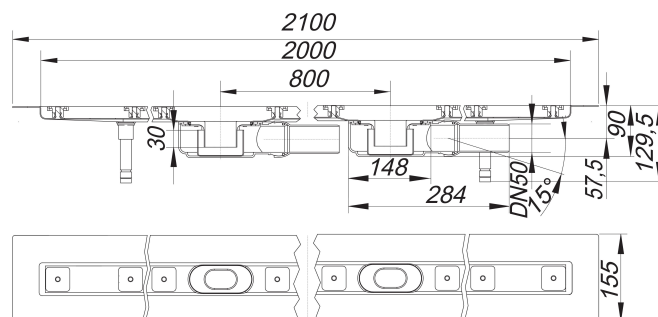

caniveau de douche CeraLine Plan F Duo 2000 mm, DN 50

Référence de l'article: 524577

GTIN: 4001636524577

Groupe de rabais: 8

Description :

caniveau de douche CeraLine Plan F Duo 2000 mm, DN 50
pour le montage central
avec deux corps d'avaloir, raccord d'écoulement DN 50 latéral, à rotule réglable de 0 – 15 degrés

spécificités

- pieds isolants aux bruits d'impact pour le réglage en hauteur
- bride sablée pour le raccordement de la résine ou de la membrane d'étanchéité
- siphon anti-odeur et de nettoyage, hauteur du siphon 30 mm (déviant à la norme EN 1253)
- vis d'ajustement pour réglage en hauteur
- coiffe de protection
- gabarit pour la pose de carrelage
- pièce de blocage du cadre
- raccord d'écoulement en polypropylène (obligatoire de commander également le manchon à coller en PVC, DN 50, réf. 691125)

matériau

caniveau acier inox 1.4301, corps d'avaloir et raccord d'écoulement en polypropylène à haute résistance aux chocs

Fabrication spéciale pour caniveaux CeraLine Plan F Duo sur demande :

Longueurs intermédiaires jusqu'à 2000 mm.

Merci de nous consulter.

Débits d'écoulement selon la norme DIN EN 1253:

Nominal diameter	Norme de produit	Débit d'écoulement min. selon la norme	Niveau d'eau conforme à la norme
DN 50	DIN EN 1253	0,80 l/s	20,00 mm