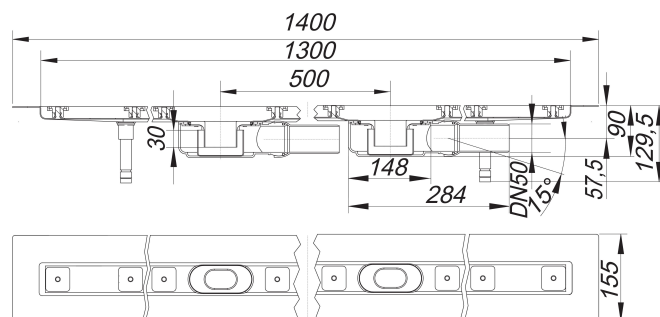

## caniveau de douche CeraLine Plan F Duo 1300 mm, DN 50

Référence de l'article: 524508

GTIN: 4001636524508

Groupe de rabais: 8

### Description :

caniveau de douche CeraLine Plan F Duo 1300 mm, DN 50  
pour le montage central  
avec deux corps d'avaloir, raccord d'écoulement DN 50 latéral, à rotule réglable de 0 – 15 degrés

#### matériau

caniveau acier inox 1.4301, corps d'avaloir et raccord d'écoulement en polypropylène à haute résistance aux chocs

Fabrication spéciale pour caniveaux CeraLine Plan F Duo sur demande :

Longueurs intermédiaires jusqu'à 2000 mm.

### Débits d'écoulement selon la norme DIN EN 1253:

Nominal diameter	Norme de produit	Débit d'écoulement min. selon la norme	Niveau d'eau conforme à la norme
DN 50	DIN EN 1253	0,80 l/s	20,00 mm