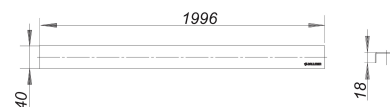

## profil de finition CeraLine Standard, 2000 mm

Référence de l'article: 524270

GTIN: 4001636524270

Groupe de rabais: 8

### Description :

profil de finition CeraLine Standard, 2000 mm

profil de finition pour les caniveaux de douche CeraLine, approprié pour des revêtements de sol de 2 à 16 mm (colle inclus), largeur de 40 mm

matériau

acier inox 1.4301, classe de charge K 3 (300 kg)