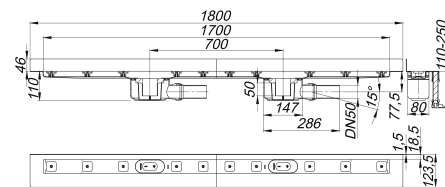

caniveau de douche CeraLine W Duo 1700 mm, DN 50

Référence de l'article: 524133

GTIN: 4001636524133

Groupe de rabais: 8

Description :

caniveau de douche CeraLine W Duo 1700 mm, DN 50
selon la norme DIN EN 1253
pour le montage mural
avec deux corps d'avaloir, raccord d'écoulement DN 50 latéral, à rotule réglable de 0 – 15 degrés

spécificités

- pieds isolants aux bruits d'impact pour le réglage de la hauteur
- bride sablée pour le raccordement de la résine ou de la membrane d'étanchéité
- siphon anti-odeur et de nettoyage, hauteur du siphon 50 mm (selon la norme EN 1253)
- réglage en hauteur pour le profil de finition
- coiffe de protection
- raccord d'écoulement en polypropylène (obligatoire de commander également le manchon à coller en PVC, DN 50, réf. 691125)

matériau

caniveau acier inox 1.4301, corps d'avaloir et raccord d'écoulement en polypropylène à haute résistance aux chocs

Fabrication spéciale pour caniveaux CeraLine W Duo sur demande :

- longueurs intermédiaires jusqu'à 2000 mm
- relevés du bride sur jusqu'à 3 côtés
- également disponible avec des distances du mur pour les pierres naturelles

Merci de nous consulter.

Débits d'écoulement selon la norme DIN EN 1253:

Nominal diameter	Norme de produit	Débit d'écoulement min. selon la norme	Niveau d'eau conforme à la norme
DN 50	DIN EN 1253	0,80 l/s	20,00 mm