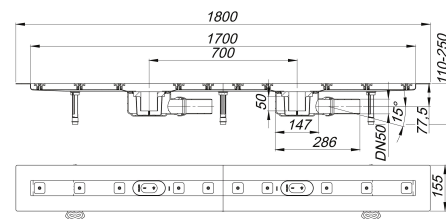

caniveau de douche CeraLine F Duo 1700 mm, DN 50

Référence de l'article: 524058

GTIN: 4001636524058

Groupe de rabais: 8

Description :

caniveau de douche CeraLine F Duo 1700 mm, DN 50
selon la norme DIN EN 1253
pour le montage central
avec deux corps d'avaloir, raccord d'écoulement DN 50 latéral, à rotule réglable de 0 – 15 degrés

spécificités

- pieds isolants aux bruits d'impact pour le réglage de la hauteur
- bride sablée pour le raccordement de la résine ou de la membrane d'étanchéité
- siphon anti-odeur et de nettoyage, hauteur du siphon 50 mm (selon la norme EN 1253)
- réglage en hauteur pour le profil de finition
- coiffe de protection
- gabarit pour la pose de carrelage
- pièce de blocage du cadre
- raccord d'écoulement en polypropylène (obligatoire de commander également le manchon à coller en PVC, DN 50, réf. 691125)

matériau

caniveau acier inox 1.4301, corps d'avaloir et raccord d'écoulement en polypropylène à haute résistance aux chocs

Fabrication spéciale pour caniveaux CeraLine F Duo sur demande :

Longueurs intermédiaires jusqu'à 2000 mm. Merci de nous consulter.

Débits d'écoulement selon la norme DIN EN 1253:

Nominal diameter	Norme de produit	Débit d'écoulement min. selon la norme	Niveau d'eau conforme à la norme
DN 50	DIN EN 1253	0,80 l/s	20,00 mm

Pièces détachées :