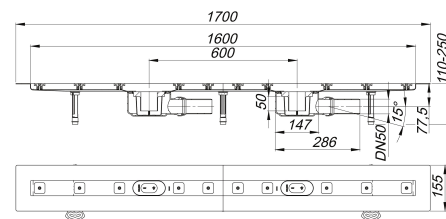

caniveau de douche CeraLine F Duo 1600 mm, DN 50

Référence de l'article: 524041

GTIN: 4001636524041

Groupe de rabais: 8

Description :

caniveau de douche CeraLine F Duo 1600 mm, DN 50
selon la norme DIN EN 1253
pour le montage central
avec deux corps d'avaloir, raccord d'écoulement DN 50 latéral, à rotule réglable de 0 – 15 degrés

spécificités

- pieds isolants aux bruits d'impact pour le réglage de la hauteur
- bride sablée pour le raccordement de la résine ou de la membrane d'étanchéité
- siphon anti-odeur et de nettoyage, hauteur du siphon 50 mm (selon la norme EN 1253)
- réglage en hauteur pour le profil de finition
- coiffe de protection
- gabarit pour la pose de carrelage
- pièce de blocage du cadre
- raccord d'écoulement en polypropylène (obligatoire de commander également le manchon à coller en PVC, DN 50, réf. 691125)

matériau

caniveau acier inox 1.4301, corps d'avaloir et raccord d'écoulement en polypropylène à haute résistance aux chocs

Fabrication spéciale pour caniveaux CeraLine F Duo sur demande :

Longueurs intermédiaires jusqu'à 2000 mm. Merci de nous consulter.

Débits d'écoulement selon la norme DIN EN 1253:

Nominal diameter	Norme de produit	Débit d'écoulement min. selon la norme	Niveau d'eau conforme à la norme
DN 50	DIN EN 1253	0,80 l/s	20,00 mm

Pièces détachées :