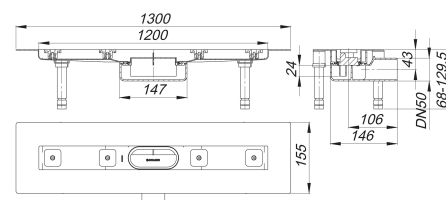

### Description :

caniveau de douche CeraLine Nano F 1200 mm, DN 50  
pour le montage central  
avec un corps d'avaloir, raccord d'écoulement DN 50 horizontal

#### spécificités

- pieds isolants aux bruits d'impact pour le réglage en hauteur
- bride sablée pour le raccordement de la résine ou de la membrane d'étanchéité
- siphon anti-odeur et de nettoyage, hauteur du siphon 24 mm (déviant à la norme EN 1253)
- vis d'ajustement pour réglage en hauteur
- coiffe de protection
- gabarit pour la pose de carrelage
- pièce de blocage du cadre
- raccord d'écoulement en polypropylène (obligatoire de commander également le manchon à coller en PVC, DN 50, réf. 691125)

#### matériau

caniveau acier inox 1.4301, corps d'avaloir et raccord d'écoulement en polypropylène à haute résistance aux chocs

Fabrication spéciale pour caniveaux CeraLine Nano F sur demande :

Longueurs intermédiaires jusqu'à 1200 mm.

### Débits d'écoulement selon la norme DIN EN 1253:

Nominal diameter	Norme de produit	Débit d'écoulement min. selon la norme	Niveau d'eau conforme à la norme
DN 50	DIN EN 1253	0,80 l/s	20,00 mm