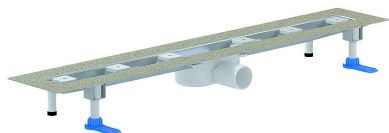

## caniveau de douche CeraLine Nano F 1200 mm, DN 50

Référence de l'article: 523792

GTIN: 4001636523792

Groupe de rabais: 8

### Description :

caniveau de douche CeraLine Nano F 1200 mm, DN 50  
pour le montage central  
avec un corps d'avaloir, raccord d'écoulement DN 50 horizontal

#### spécificités

- pieds isolants aux bruits d'impact pour le réglage en hauteur
- bride sablée pour le raccordement de la résine ou de la membrane d'étanchéité
- siphon anti-odeur et de nettoyage, hauteur du siphon 24 mm (déviant à la norme EN 1253)
- vis d'ajustement pour réglage en hauteur
- coiffe de protection
- gabarit pour la pose de carrelage
- pièce de blocage du cadre
- raccord d'écoulement en polypropylène (obligatoire de commander également le manchon à coller en PVC, DN 50, réf. 691125)

#### matériau

caniveau acier inox 1.4301, corps d'avaloir et raccord d'écoulement en polypropylène à haute résistance aux chocs

Fabrication spéciale pour caniveaux CeraLine Nano F sur demande :

Longueurs intermédiaires jusqu'à 1200 mm.