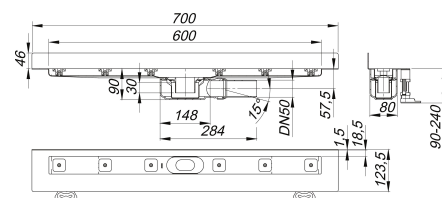

## caniveau de douche CeraLine Plan W 600 mm, DN 50

Référence de l'article: 523129

GTIN: 4001636523129

Groupe de rabais: 8

### Description :

caniveau de douche CeraLine Plan W 600 mm, DN 50  
pour le montage mural  
avec un corps d'avaloir, raccord d'écoulement DN 50 latéral, à rotule réglable de 0 – 15 degrés

#### matériau

caniveau acier inox 1.4301, corps d'avaloir et raccord d'écoulement en polypropylène à haute résistance aux chocs

Fabrication spéciale pour caniveaux CeraLine Plan W sur demande :

- longueurs intermédiaires jusqu'à 1200 mm
- relevés du bride sur jusqu'à 3 côtés
- également disponible avec des distances du mur pour les pierres naturelles

### Débits d'écoulement selon la norme DIN EN 1253:

Nominal diameter	Norme de produit	Débit d'écoulement min. selon la norme	Niveau d'eau conforme à la norme
DN 50	DIN EN 1253	0,80 l/s	20,00 mm