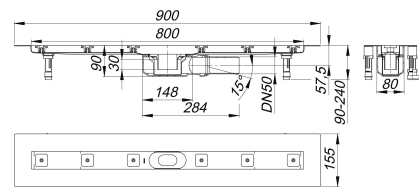

## caniveau de douche CeraLine Plan F 800 mm, DN 50

Référence de l'article: 523044

GTIN: 4001636523044

Groupe de rabais: 8

### Description :

caniveau de douche CeraLine Plan F 800 mm, DN 50  
pour le montage central  
avec un corps d'avaloir, raccord d'écoulement DN 50 latéral, à rotule réglable de 0 – 15 degrés

#### matériau

caniveau acier inox 1.4301, corps d'avaloir et raccord d'écoulement en polypropylène à haute résistance aux chocs

Fabrication spéciale pour caniveaux CeraLine Plan F sur demande :

Longueurs intermédiaires jusqu'à 1200 mm.

### Débits d'écoulement selon la norme DIN EN 1253:

Nominal diameter	Norme de produit	Débit d'écoulement min. selon la norme	Niveau d'eau conforme à la norme
DN 50	DIN EN 1253	0,80 l/s	20,00 mm