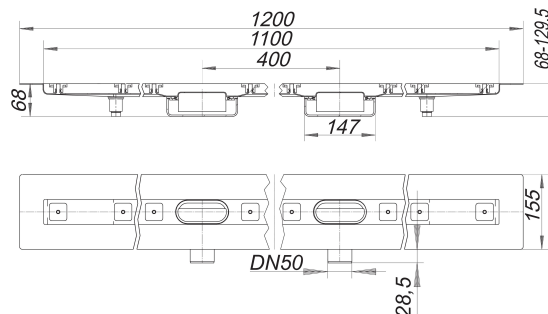

caniveau de douche CeraLine Nano F Duo 1100 mm, DN 50

Référence de l'article: 522238

GTIN: 4001636522238

Groupe de rabais: 8

Description :

caniveau de douche CeraLine Nano F Duo 1100 mm, DN 50
pour le montage central
avec deux corps d'avaloir, raccord d'écoulement DN 50 horizontal

spécificités

- pieds isolants aux bruits d'impact pour le réglage en hauteur
- bride sablée pour le raccordement de la résine ou de la membrane d'étanchéité
- siphon anti-odeur et de nettoyage, hauteur du siphon 24 mm (déviant à la norme EN 1253)
- vis d'ajustement pour réglage en hauteur
- coiffe de protection
- gabarit pour la pose de carrelage
- pièce de blocage du cadre
- raccord d'écoulement en polypropylène (obligatoire de commander également le manchon à coller en PVC, DN 50, réf. 691125)

matériau

caniveau acier inox 1.4301, corps d'avaloir et raccord d'écoulement en polypropylène à haute résistance aux chocs

Fabrication spéciale pour caniveaux CeraLine Nano F Duo sur demande :

Longueurs intermédiaires jusqu'à 2000 mm.

Merci de nous consulter.

Débits d'écoulement selon la norme DIN EN 1253:

Nominal diameter	Norme de produit	Débit d'écoulement min. selon la norme	Niveau d'eau conforme à la norme
DN 50	DIN EN 1253	0,80 l/s	20,00 mm