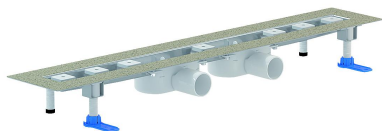

caniveau de douche CeraLine Nano F Duo 1100 mm, DN 50

Référence de l'article: 522238

GTIN: 4001636522238

Groupe de rabais: 8

Description :

caniveau de douche CeraLine Nano F Duo 1100 mm, DN 50
pour le montage central
avec deux corps d'avaloir, raccord d'écoulement DN 50 horizontal

spécificités

- pieds isolants aux bruits d'impact pour le réglage en hauteur
- bride sablée pour le raccordement de la résine ou de la membrane d'étanchéité
- siphon anti-odeur et de nettoyage, hauteur du siphon 24 mm (déviant à la norme EN 1253)
- vis d'ajustement pour réglage en hauteur
- coiffe de protection
- gabarit pour la pose de carrelage
- pièce de blocage du cadre
- raccord d'écoulement en polypropylène (obligatoire de commander également le manchon à coller en PVC, DN 50, réf. 691125)

matériau

caniveau acier inox 1.4301, corps d'avaloir et raccord d'écoulement en polypropylène à haute résistance aux chocs

Fabrication spéciale pour caniveaux CeraLine Nano F Duo sur demande :

Longueurs intermédiaires jusqu'à 2000 mm.