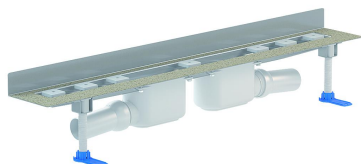

caniveau de douche CeraLine W Duo 900 mm, DN 50

Référence de l'article: 521866

GTIN: 4001636521866

Groupe de rabais: 8

Description :

caniveau de douche CeraLine W Duo 900 mm, DN 50

selon la norme DIN EN 1253

pour le montage mural

avec deux corps d'avaloir, raccord d'écoulement DN 50 latéral, à rotule réglable de 0 – 15 degrés

spécificités

- pieds isolants aux bruits d'impact pour le réglage de la hauteur
- bride sablée pour le raccordement de la résine ou de la membrane d'étanchéité
- siphon anti-odeur et de nettoyage, hauteur du siphon 50 mm (selon la norme EN 1253)
- réglage en hauteur pour le profil de finition
- coiffe de protection
- raccord d'écoulement en polypropylène (obligatoire de commander également le manchon à coller en PVC, DN 50, réf. 691125)

matériau

caniveau acier inox 1.4301, corps d'avaloir et raccord d'écoulement en polypropylène à haute résistance aux chocs

Fabrication spéciale pour caniveaux CeraLine W Duo sur demande :

- longueurs intermédiaires jusqu'à 2000 mm
- relevés du bride sur jusqu'à 3 côtés
- également disponible avec des distances du mur pour les pierres naturelles