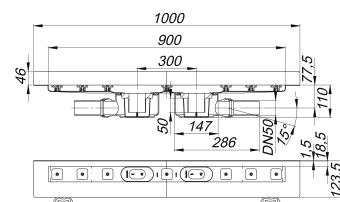

caniveau de douche CeraLine W Duo 900 mm, DN 50

Référence de l'article: 521866

GTIN: 4001636521866

Groupe de rabais: 8

Description :

caniveau de douche CeraLine W Duo 900 mm, DN 50

selon la norme DIN EN 1253

pour le montage mural

avec deux corps d'avaloir, raccord d'écoulement DN 50 latéral, à rotule réglable de 0 – 15 degrés

spécificités

- pieds isolants aux bruits d'impact pour le réglage de la hauteur
- bride sablée pour le raccordement de la résine ou de la membrane d'étanchéité
- siphon anti-odeur et de nettoyage, hauteur du siphon 50 mm (selon la norme EN 1253)
- réglage en hauteur pour le profil de finition
- coiffe de protection
- raccord d'écoulement en polypropylène (obligatoire de commander également le manchon à coller en PVC, DN 50, réf. 691125)

matériau

caniveau acier inox 1.4301, corps d'avaloir et raccord d'écoulement en polypropylène à haute résistance aux chocs

Fabrication spéciale pour caniveaux CeraLine W Duo sur demande :

- longueurs intermédiaires jusqu'à 2000 mm
- relevés du bride sur jusqu'à 3 côtés
- également disponible avec des distances du mur pour les pierres naturelles

Merci de nous consulter.

Débits d'écoulement selon la norme DIN EN 1253:

Nominal diameter	Norme de produit	Débit d'écoulement min. selon la norme	Niveau d'eau conforme à la norme
DN 50	DIN EN 1253	0,80 l/s	20,00 mm