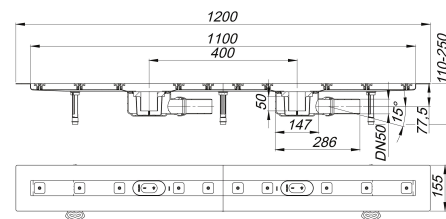

caniveau de douche CeraLine F Duo 1100 mm, DN 50

Référence de l'article: 521835

GTIN: 4001636521835

Groupe de rabais: 8

Description :

caniveau de douche CeraLine F Duo 1100 mm, DN 50
selon la norme DIN EN 1253
pour le montage central
avec deux corps d'avaloir, raccord d'écoulement DN 50 latéral, à rotule réglable de 0 – 15 degrés

spécificités

- pieds isolants aux bruits d'impact pour le réglage de la hauteur
- bride sablée pour le raccordement de la résine ou de la membrane d'étanchéité
- siphon anti-odeur et de nettoyage, hauteur du siphon 50 mm (selon la norme EN 1253)
- réglage en hauteur pour le profil de finition
- coiffe de protection
- gabarit pour la pose de carrelage
- pièce de blocage du cadre
- raccord d'écoulement en polypropylène (obligatoire de commander également le manchon à coller en PVC, DN 50, réf. 691125)

matériau

caniveau acier inox 1.4301, corps d'avaloir et raccord d'écoulement en polypropylène à haute résistance aux chocs

Fabrication spéciale pour caniveaux CeraLine F Duo sur demande :

Longueurs intermédiaires jusqu'à 2000 mm. Merci de nous consulter.

Débits d'écoulement selon la norme DIN EN 1253:

Nominal diameter	Norme de produit	Débit d'écoulement min. selon la norme	Niveau d'eau conforme à la norme
DN 50	DIN EN 1253	0,80 l/s	20,00 mm

Pièces détachées :