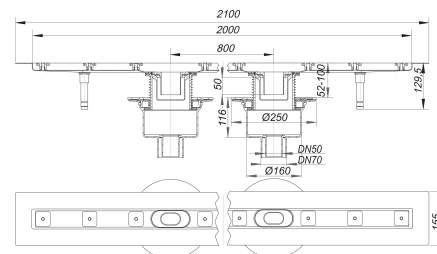

caniveau de douche CeraLine vertical F Duo 2000 mm, DN 50/70

Référence de l'article: 521750

GTIN: 4001636521750

Groupe de rabais: 8

Description :

caniveau de douche CeraLine vertical F Duo 2000 mm, DN 50/70
selon la norme DIN EN 1253
pour le montage central
avec deux corps d'avaloir CIRCO V, raccord d'écoulement DN 50/DN 70 vertical

spécificités

- pieds isolants aux bruits d'impact pour le réglage en hauteur
- bride sablée pour le raccordement de la résine ou de la membrane d'étanchéité
- siphon anti-odeur et de nettoyage, hauteur du siphon 50 mm (selon la norme EN 1253)
- vis d'ajustement pour réglage en hauteur
- coiffe de protection
- gabarit pour la pose de carrelage
- pièce de blocage du cadre
- raccord d'écoulement en polypropylène (obligatoire de commander également le manchon à coller en PVC, DN 50, réf. 691125)

matériau

caniveau acier inox 1.4301, corps d'avaloir et raccord d'écoulement en polypropylène à haute résistance aux chocs

Fabrication spéciale pour caniveaux CeraLine vertical F Duo sur demande :

Longueurs intermédiaires jusqu'à 2000 mm.

Merci de nous consulter.

Compatible avec l'ensemble de protection incendie 1 (RÉF. 515018).

Débits d'écoulement selon la norme DIN EN 1253:

Nominal diameter	Norme de produit	Débit d'écoulement min. selon la norme	Niveau d'eau conforme à la norme
DN 50	DIN EN 1253	0,80 l/s	20,00 mm
DN 70	DIN EN 1253	0,80 l/s	20,00 mm