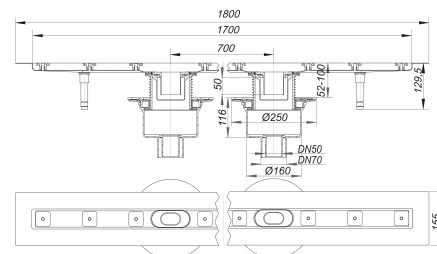

caniveau de douche CeraLine vertical F Duo 1700 mm, DN 50/70

Référence de l'article: 521729

GTIN: 4001636521729

Groupe de rabais: 8

Description :

caniveau de douche CeraLine vertical F Duo 1700 mm, DN 50/70
selon la norme DIN EN 1253
pour le montage central
avec deux corps d'avaloir CIRCO V, raccord d'écoulement DN 50/DN 70 vertical

spécificités

- pieds isolants aux bruits d'impact pour le réglage en hauteur
- bride sablée pour le raccordement de la résine ou de la membrane d'étanchéité
- siphon anti-odeur et de nettoyage, hauteur du siphon 50 mm (selon la norme EN 1253)
- vis d'ajustement pour réglage en hauteur
- coiffe de protection
- gabarit pour la pose de carrelage
- pièce de blocage du cadre
- raccord d'écoulement en polypropylène (obligatoire de commander également le manchon à coller en PVC, DN 50, réf. 691125)

matériau

caniveau acier inox 1.4301, corps d'avaloir et raccord d'écoulement en polypropylène à haute résistance aux chocs

Fabrication spéciale pour caniveaux CeraLine vertical F Duo sur demande :

Longueurs intermédiaires jusqu'à 2000 mm.

Merci de nous consulter.

Compatible avec l'ensemble de protection incendie 1 (RÉF. 515018).

Débits d'écoulement selon la norme DIN EN 1253:

Nominal diameter	Norme de produit	Débit d'écoulement min. selon la norme	Niveau d'eau conforme à la norme
DN 50	DIN EN 1253	0,80 l/s	20,00 mm
DN 70	DIN EN 1253	0,80 l/s	20,00 mm