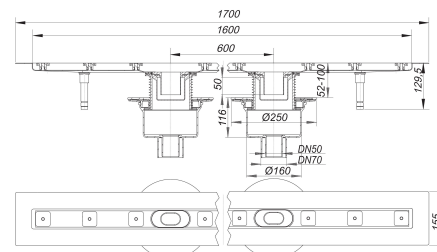

caniveau de douche CeraLine vertical F Duo 1600 mm, DN 50/70

Référence de l'article: 521712

GTIN: 4001636521712

Groupe de rabais: 8

Description :

caniveau de douche CeraLine vertical F Duo 1600 mm, DN 50/70
selon la norme DIN EN 1253
pour le montage central
avec deux corps d'avaloir CIRCO V, raccord d'écoulement DN 50/DN 70 vertical

spécificités

- pieds isolants aux bruits d'impact pour le réglage en hauteur
- bride sablée pour le raccordement de la résine ou de la membrane d'étanchéité
- siphon anti-odeur et de nettoyage, hauteur du siphon 50 mm (selon la norme EN 1253)
- vis d'ajustement pour réglage en hauteur
- coiffe de protection
- gabarit pour la pose de carrelage
- pièce de blocage du cadre
- raccord d'écoulement en polypropylène (obligatoire de commander également le manchon à coller en PVC, DN 50, réf. 691125)

matériau

caniveau acier inox 1.4301, corps d'avaloir et raccord d'écoulement en polypropylène à haute résistance aux chocs

Fabrication spéciale pour caniveaux CeraLine vertical F Duo sur demande :

Longueurs intermédiaires jusqu'à 2000 mm.

Merci de nous consulter.

Compatible avec l'ensemble de protection incendie 1 (RÉF. 515018).

Débits d'écoulement selon la norme DIN EN 1253:

Nominal diameter	Norme de produit	Débit d'écoulement min. selon la norme	Niveau d'eau conforme à la norme
DN 50	DIN EN 1253	0,80 l/s	20,00 mm
DN 70	DIN EN 1253	0,80 l/s	20,00 mm