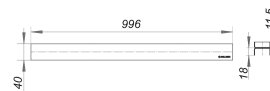

profil de finition CeraLine Individual, 1000 mm

Référence de l'article: 520760

GTIN: 4001636520760

Groupe de rabais: 8

Description :

profil de finition CeraLine Individual, 1000 mm

profil de finition pour les caniveaux de douche CeraLine, pour la pose des revêtements de sol individuels, approprié pour des revêtements de sol de 16 à 30 mm (colle inclus), largeur de 40 mm

matériau

acier inox 1.4301, classe de charge K 3 (300 kg)