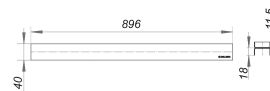

profil de finition CeraLine Individual, 900 mm

Référence de l'article: 520753

GTIN: 4001636520753

Groupe de rabais: 8

Description :

profil de finition CeraLine Individual, 900 mm

profil de finition pour les caniveaux de douche CeraLine, pour la pose des revêtements de sol individuels, approprié pour des revêtements de sol de 16 à 30 mm (colle inclus), largeur de 40 mm

matériau

acier inox 1.4301, classe de charge K 3 (300 kg)