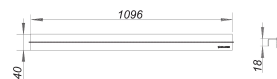

## profil de finition CeraLine Standard, 1100 mm

---

Référence de l'article: 520586

GTIN: 4001636520586

Groupe de rabais: 8

---

---

### Description :

profil de finition CeraLine Standard, 1100 mm

profil de finition pour les caniveaux de douche CeraLine, approprié pour des revêtements de sol de 2 à 16 mm (colle inclus), largeur de 40 mm