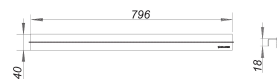

## profil de finition CeraLine Standard, 800 mm

---

Référence de l'article: 520548

GTIN: 4001636520548

Groupe de rabais: 8

---

---

### Description :

profil de finition CeraLine Standard, 800 mm

profil de finition pour les caniveaux de douche CeraLine, approprié pour des revêtements de sol de 2 à 16 mm (colle inclus), largeur de 40 mm