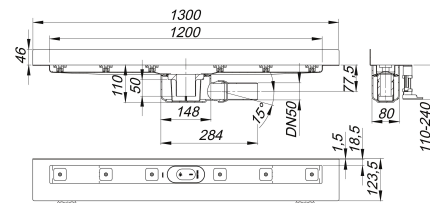

caniveau de douche CeraLine W 1200 mm, DN 50

Référence de l'article: 520173

GTIN: 4001636520173

Groupe de rabais: 8

Description :

caniveau de douche CeraLine W 1200 mm, DN 50

selon la norme DIN EN 1253

pour le montage mural

avec un corps d'avaloir, raccord d'écoulement DN 50 latéral, à rotule réglable de 0 – 15 degrés

spécificités

- pieds isolants aux bruits d'impact pour le réglage en hauteur
- bride sablée pour le raccordement de la résine ou de la membrane d'étanchéité
- siphon anti-odeur et de nettoyage, hauteur du siphon 50 mm (selon la norme EN 1253)
- vis d'ajustement pour régler en hauteur
- coiffe de protection
- gabarit pour la pose de carrelage
- pièce de blocage du cadre
- raccord d'écoulement en polypropylène (obligatoire de commander également le manchon à coller en PVC, DN 50, réf. 691125)

matériau

caniveau acier inox 1.4301, corps d'avaloir et raccord d'écoulement en polypropylène à haute résistance aux chocs

Fabrication spéciale pour caniveaux CeraLine W, sur demande :

- longueurs intermédiaires jusqu'à 1200 mm
- relevés du bride sur jusqu'à 3 côtés
- également disponible avec des distances du mur pour les pierres naturelles

Merci de nous consulter.

Débits d'écoulement selon la norme DIN EN 1253:

Nominal diameter	Norme de produit	Débit d'écoulement min. selon la norme	Niveau d'eau conforme à la norme
DN 50	DIN EN 1253	0,80 l/s	20,00 mm