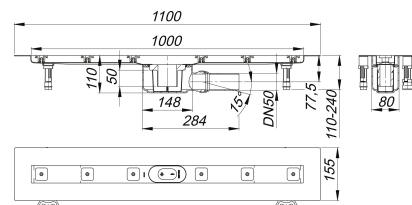

caniveau de douche CeraLine F 1000 mm, DN 50

Référence de l'article: 520067

GTIN: 4001636520067

Groupe de rabais: 8

Description :

caniveau de douche CeraLine F 1000 mm, DN 50

selon la norme DIN EN 1253

pour le montage central

avec un corps d'avaloir, raccord d'écoulement DN 50 latéral, à rotule réglable de 0 – 15 degrés

spécificités

- pieds isolants aux bruits d'impact pour le réglage en hauteur
- bride sablée pour le raccordement de la résine ou de la membrane d'étanchéité
- siphon anti-odeur et de nettoyage, hauteur du siphon 50 mm (selon la norme EN 1253)
- vis d'ajustement pour réglage en hauteur
- coiffe de protection
- gabarit pour la pose de carrelage
- pièce de blocage du cadre
- raccord d'écoulement en polypropylène (obligatoire de commander également le manchon à coller en PVC, DN 50, réf. 691125)

matériau

caniveau acier inox 1.4301, corps d'avaloir et raccord d'écoulement en polypropylène à haute résistance aux chocs

Fabrication spéciale pour caniveaux CeraLine F sur demande :

Longueurs intermédiaires jusqu'à 1200 mm.

Merci de nous consulter.

Débits d'écoulement selon la norme DIN EN 1253:

Nominal diameter	Norme de produit	Débit d'écoulement min. selon la norme	Niveau d'eau conforme à la norme
DN 50	DIN EN 1253	0,80 l/s	20,00 mm