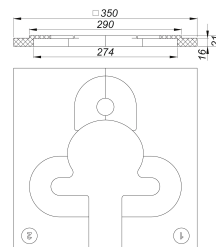

Accessoire de montage DallDrain Plan

Référence de l'article: 517302

GTIN: 4001636517302

Groupe de rabais: 6

Description :

Accessoire de montage DallDrain Plan

Pour l'installation simple et rapide du corps d'avaloir DallDrain Plan dans l'isolation thermique.