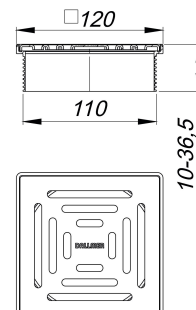

Rehausseur DallDrain Select, 120 x 120 mm

Référence de l'article: 517296

GTIN: 4001636517296

Groupe de rabais: 6

Description :

Rehausseur DallDrain Select, 120 x 120 mm

Rehausseur avec grille en acier inox dans un cadre en acier inox, compatible avec les corps d'avaloir DallDrain, CeraDrain et les éléments pour rehausser DallDrain, CeraDrain.

SPÉCIFICITÉS

- Grille et cadre en acier inox
- Rallonge de rehausseur à raccourcir, pour revêtements de sol de 10 à 36 mm (colle incluse)

MATÉRIAU

Grille en acier inox 1.4301, classe de charge K 3 (300 kg) ; rallonge de rehausseur en ABS, cadre en acier inox 1.4301
Avec positionneur, réglage latéral +/- 9,5 mm.