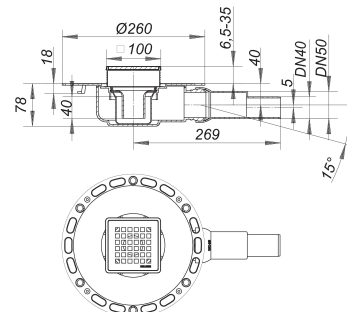

## avaloir de sol TistoPlan Quadra 10, DN 40/DN 50, 100 x 100 mm

Référence de l'article: 514301

GTIN: 4001636514301

Groupe de rabais: 5

### Description :

avaloir de sol TistoPlan Quadra 10, DN 40/DN 50, 100 x 100 mm  
conforme à la norme DIN EN 1253  
raccord d'écoulement DN 40/DN 50 latéral, à rotule, réglable de 0 – 15 degrés

#### spécificités

- collerette doublée de fibre
- natte Tisto
- siphon anti-odeur et de nettoyage, hauteur du siphon 40 mm, (déviant à la norme EN 1253)
- coiffe de protection
- rehausse à hauteur réglable
- raccord d'écoulement en polypropylène (obligatoire de commander également le manchon à coller en PVC, DN 50, réf. 691125)

#### matériau

corps d'avaloir polypropylène à haute résistance aux chocs  
grille acier inox 1.4301, classe de charge K 3 (300 kg)  
avec grille Design Quadra, cadre acier inox 1.4301, 100 x 100 mm