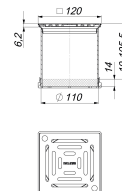

## rehausse EN 12, grille à visser, 120 x 120 mm

---

Référence de l'article: 510327

GTIN: 4001636510327

Groupe de rabais: 3

---

---

### Description :

rehausse EN 12, grille à visser, 120 x 120 mm

compatible avec les corps d'avaloir 40, 42 et 46, les corps d'avaloir de balcon 83 et 84, les éléments de drainage pour avaloirs d'acrotère et avec les éléments de rehausse 85, rallonge de rehausse ABS, extensible au moyen d'un tuyau HT DN 100, cadre acier inox 1.4301, 120x120mm, grille acier inox 1.4301, classe de charge K 3 (300kg)