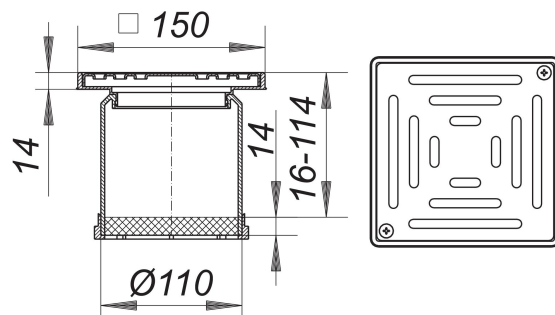

rehausse KEN 10, grille à visser, 150 x 150 mm

Référence de l'article: 510099

GTIN: 4001636510099

Groupe de rabais: 3

Description :

rehausse KEN 10, grille à visser, 150 x 150 mm

compatible avec les corps d'avaloir 40, 42 et 46, les corps d'avaloir de balcon 83 et 84, les éléments de drainage pour avaloirs d'acrotère et avec les éléments de rehausse 85, rallonge de rehausse polypropylène, extensible au moyen d'un tuyau HT DN 100, cadre ABS, 150 x 150 mm, grille acier inox 1.4301, classe de charge K 3 (300 kg)

Some of these gratings can be supplied with d: 103 mm spigot where its use is allowed. Please enquire.

Pièces détachées :

495013 bague de drainage S 10