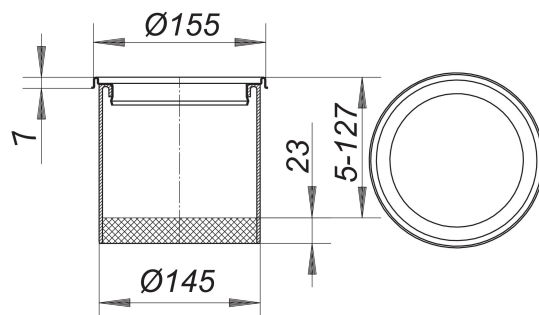

## cadre de rehausse VER 15, acier inox 1.4404, d: 155 mm

---

Référence de l'article: 500762

GTIN: 4001636500762

Groupe de rabais: 3

---

---

### Description :

cadre de rehausse VER 15, acier inox 1.4404, d: 155 mm  
compatible avec les corps d'avaloir de sol 54, 55, 57, 58, 61 et 61/1  
cadre acier inox 1.4301 ou 1.4404,  
rallonge de rehausse polypropylène, à haute résistance aux chocs  
acier inox 1.4404, d: 155 mm