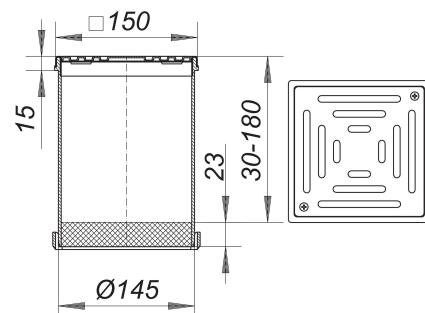

rehausse de terrasse SEN 15, 150 x 150 mm

Référence de l'article: 500311

GTIN: 4001636500311

Groupe de rabais: 3

Description :

rehausse de terrasse SEN 15, 150 x 150 mm
compatible avec les avaloirs de toit 62, 64, et éléments de rehausse 630

matériau :

polypropylène

cadre acier inox 1.4301, 150 x 150 mm, grille acier inox 1.4301, à visser, classe de charge K 3 (300 kg)

Dallmer propose de nombreux autres accessoires de rehausse. En cas d'exigences spécifiques, n'hésitez pas à nous questionner sur nos solutions alternatives.

Pièces détachées :

590084 bague de support, blanche