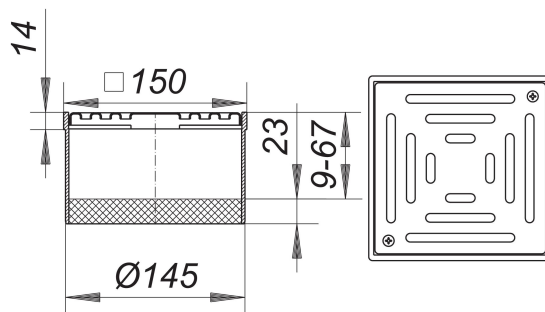

rehausse KEN 15, grille à visser, 150 x 150 mm

Référence de l'article: 500229

GTIN: 4001636500229

Groupe de rabais: 3

Description :

rehausse KEN 15, grille à visser, 150 x 150 mm

compatible avec les corps d'avaloir 54/55, 57/58, 61 et 61/1

rallonge de rehausse polypropylène, cadre polypropylène, 150 x 150 mm

grille acier inox 1.4301, à visser, classe de charge K 3 (300 kg)