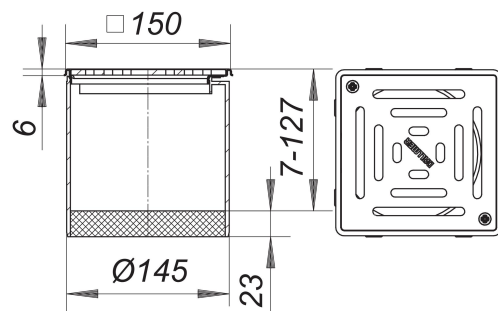

## rehausse VES 15, réglage latéral, grille à visser, 150 x 150 mm

---

Référence de l'article: 500168

GTIN: 4001636500168

Groupe de rabais: 3

---

---

### Description :

rehausse VES 15, réglage latéral, grille à visser, 150 x 150 mm

compatible avec les corps d'avaloir 54/55, 57/58, 61 et 61/1

rallonge de rehausse polypropylène, cadre acier inox 1.4301, 150 x 150 mm à réglage latéral (marge de +/- 15 mm)

grille acier inox 1.4404, massif 5 mm, à visser, classe de charge L 15 (1,5 t)