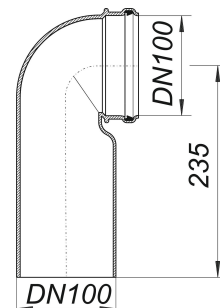

## coude de WC mural 88, DN 100 x DN 100

Référence de l'article: 320117

GTIN: 4001636320117

Groupe de rabais: 2

### Description :

coude de WC mural 88, DN 100 x DN 100

205 à 235 mm de long

spécification :

- joint à lèvres
- coiffe de protection

matériau :

PE-HD, soudable