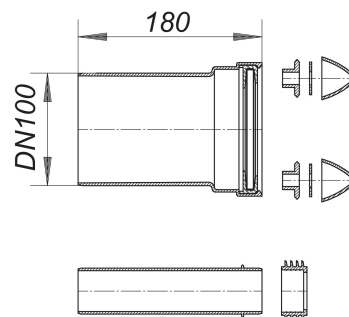

kit de raccordement WC mural 786, DN 100

Référence de l'article: 311115

GTIN: 4001636311115

Groupe de rabais: 2

Description :

kit de raccordement WC mural 786, DN 100

raccord d'écoulement longueur de 180 mm, avec joint à lèvres double du dedans

spécification :

- tuyau de rinçage
- caches blancs
- accessoires de montage

matériau :

polypropylène, à haute résistance aux chocs, noir