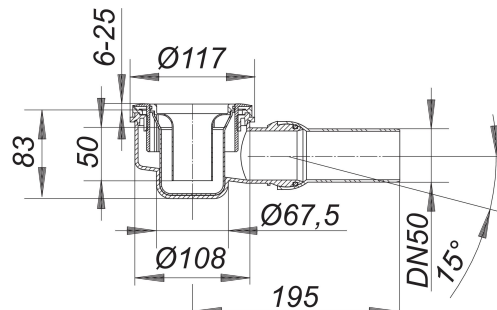

## corps d'avaloir de bac de douche ORIO, DN 50

Référence de l'article: 160010

GTIN: 4001636160010

Groupe de rabais: 1

### Description :

corps d'avaloir de bac de douche ORIO, DN 50

selon la norme DIN EN 274

corps d'avaloir bas (85 mm) pour les bacs de douche plans présentant un orifice d'écoulement de d: 90 mm

spécificités

- raccord d'écoulement DN 50 latéral, à rotule orientable de 0 – 15 degrés
- siphon anti-odeur, complètement amovible pour faciliter le nettoyage, hauteur du siphon 50 mm (selon la norme EN 1253)
- coiffe de protection/clé de montage
- raccord d'écoulement en polypropylène (obligatoire de commander également le manchon à coller en PVC, DN 50, réf. 691125)

### Débits d'écoulement selon la norme DIN EN 274:

Nominal diameter	Norme de produit	Débit d'écoulement min. selon la norme	Niveau d'eau conforme à la norme
DN 50	DIN EN 274	0,40 l/s	15,00 mm