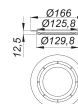

partie supérieure du robinet d'arrêt 405, chromé

Référence de l'article: 140388

GTIN: 4001636140388

Groupe de rabais: 1

Description :

partie supérieure du robinet d'arrêt 405, chromé
avec poignée pour robinet

matériau :

laiton, chromé

Pièces détachées :

130501 siphon à encastrer pour machines à lave

140364 poignée pour robinet d'arrêt 405