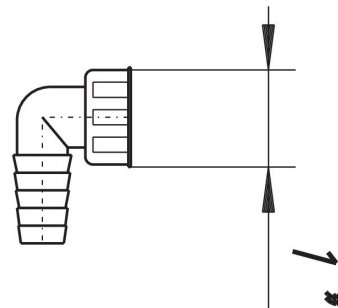

## embout à olive coudé pour HL 400/405/406, chromé, 1"

Référence de l'article: 140173

GTIN: 4001636140173

Groupe de rabais: 1

### Description :

embout à olive coudé pour HL 400/405/406, chromé, 1"

embout à olive coudé pour HL 400, 405, 406

### Pièces détachées :

130730 siphon à encastrer pour machines à lave