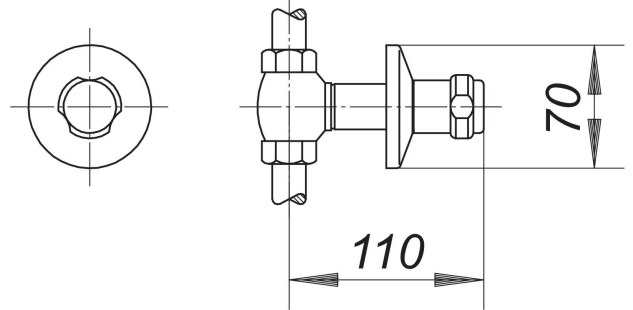

## robinet d'arrêt pour 405, chromé, 110 mm

Référence de l'article: 140050

GTIN: 4001636140050

Groupe de rabais: 1

### Description :

robinet d'arrêt pour 405, chromé, 110 mm  
avec clapet anti-retour incorporé

matériau :  
laiton, chromé