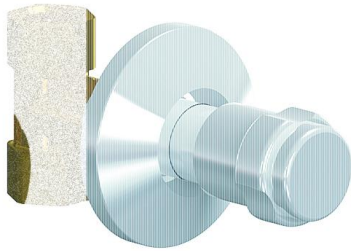

## robinet d'arrêt pour 405, chromé, 110 mm

Référence de l'article: 140050

GTIN: 4001636140050

Groupe de rabais: 1

### Description :

robinet d'arrêt pour 405, chromé, 110 mm  
avec clapet anti-retour incorporé

matériau :  
laiton, chromé