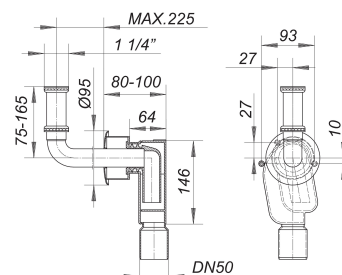

## siphon à encastrer 300 CR, 1 1/4" x DN 50

Référence de l'article: 130228

GTIN: 4001636130228

Groupe de rabais: 1

### Description :

siphon à encastrer 300 CR, 1 1/4" x DN 50  
selon la norme DIN 19541

spécification :

- corps hydrodynamique de dimensions réduites
- coude de raccordement à hauteur réglable
- rosette de recouvrement
- siphon anti-odeur amovible

matériau :

corps du siphon en polypropylène, à haute résistance aux chocs  
coude de raccordement laiton chromé, rosette de recouvrement acier inox

### Pièces détachées :

140005 coude de raccordement 320, 1 1/4" x DN

143020 siphon anti-odeur du siphon à encastrer